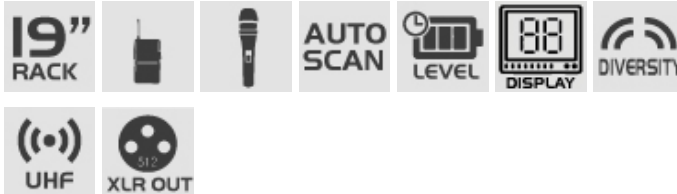

SCHEDA TECNICA PRODOTTO

26 July 2021

SET 7620PL

Doppio radiomicrofono UHF palmare + lavalier

Radiomicrofono professionale UHF comprensivo di base ricevente e doppio microfono trasmettente (uno palmare e l'altro lavalier). Il display mostra tutte le informazioni. 100 canali disponibili, l'accoppiamento di frequenza avviene in pochi istanti tramite sensore a infrarossi. Il radiomicrofono opera in banda UHF con particolari filtri che eliminano interferenze. Anche i microfoni sono provvisti di display dai quali si possono visualizzare varie informazioni come ad esempio il livello di carica delle 2 batterie da 1,5V interne. Il lavalier in dotazione ha un microfono a cravatta.

Autonomia operativa	8 Ore
Connettori in uscita	XLR + Jack 6,3mm
Display	Si
Circuito diversity	Antenna diversity
Frequenza operativa	UHF
Raggio di azione	70 mt
Dimensione base ricevente	300 x 50 x 170 mm
Colore	Nero
Peso (Kg)	2
Dimensioni Prodotto	300 x 50 x 170 mm
Alimentazione	110V - 220V
Note	Range operat. 725.00-774,750Mhz