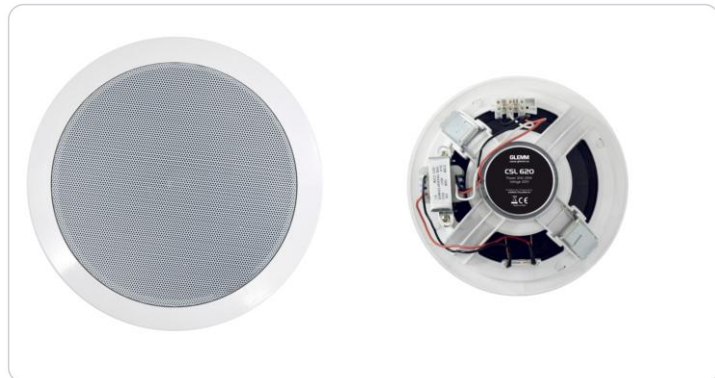

KARMA®

— GLEMM — rídem —

SCHEDA TECNICA / TECHNICAL SHEET

IS DC610A

Diffusore con trasformatore 10w

DOWNLOAD 

Scarica ora
il catalogo aggiornato

SCOPRI TUTTE LE NOVITÀ
SUL NOSTRO SITO

www.karmaitaliana.it

8015439406103

Diffusore da controsoffitto operante a tensione costante con woofer da 6,5" e spessore estremamente contenuto (solo 66 mm). Munito di trasformatore, A⁺ settabile su due diverse potenze: 5W e 10W (RMS). Di colore bianco si prestano all'installazione in qualunque ambiente.

EX CODICE CSL 620

Potenza RMS (W)	10 W
Voltaggi supportati	100V
Materiale di costruzione	Materiale plastico (ABS)
Staffa di fissaggio	Dispone di staffa di fissaggio
Tipo di diffusore	Passivo
Sensibilità	92 dB
Risposta in frequenza	130 - 15000 Hz
Trasformatore	Trasformatore interno per utilizzo anche a 100V
Dimensione Woofer	6,5" (16,3cm)
Diametro foro x incasso	165 mm
Colore	Bianco
Peso netto (Kg)	0,5
Dimensioni (L x H x P)	190 x 190 x 66 mm