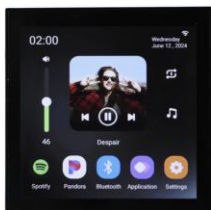

## PA 594

Amplificatore da muro 4 x 50W

4/8  
Ω

MP3  
PLAYER

FM  
RADIO

DOWNLOAD

Scarica ora  
il catalogo aggiornato

SCOPRI TUTTE LE NOVITÀ  
SUL NOSTRO SITO

[www.karmaitaliana.it](http://www.karmaitaliana.it)

8015439105945

Grazie alla scatoletta da incasso mod. 82 (inclusa) sarà possibile fissare il piccolo amplificatore a muro. Compatto e discreto, è ideale per l'utilizzo in negozi o abitazioni. Consente il collegamento di 4 diffusori da 50W operanti a 8 Ohm ma supporta anche connessioni a 4 Ohm permettendo il collegamento di 8 diffusori. Incorpora uno schermo touch da 4" e sistema operativo Android 11 che permette di utilizzare applicazioni quali Spotify in maniera completamente indipendente dal proprio smartphone. Integra un lettore di microSD, una ricevente Bluetooth e il circuito per campanello di casa. È compatibile con i principali standard audio/video.