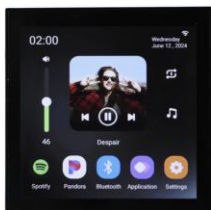

## PA 594

Amplificatore da muro 4 x 50W

4/8  
Ω

MP3  
PLAYER

FM  
RADIO

DOWNLOAD

Scarica ora  
il catalogo aggiornato

SCOPRI TUTTE LE NOVITÀ  
SUL NOSTRO SITO

[www.karmaitaliana.it](http://www.karmaitaliana.it)

8015439105945

Grazie alla scatoletta da incasso mod. 82 (inclusa) sarà possibile fissare il piccolo amplificatore a muro. Compatto e discreto A<sup>+</sup> ideale per l'utilizzo in negozi o abitazioni. Consente il collegamento di 4 diffusori da 50W operanti a 8 Ohm ma supporta anche connessioni a 4 Ohm permettendo il collegamento di 8 diffusori. Incorpora uno schermo touch da 4" e sistema operativo Android 11 che permette di utilizzare applicazioni quali spotify in maniera completamente indipendente dal proprio smartphone. Integra un lettore di microSD, una ricevente bluetooth e il circuito per campanello di casa. E' compatibile con i principali standard audio/video.