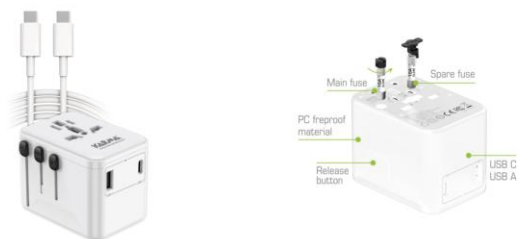

KARMA®

— GLEMM — rídem —

SCHEDA TECNICA / TECHNICAL SHEET

CC 9602USBC

Adattatore da viaggio 2USB con cavo

Adattatore da viaggio dotato di una multipresa e di vari tipi di spina che si adattano alle prese di diversi paesi. Grazie a un dispositivo di sicurezza solo la spina utilizzata viene alimentata. Presenta inoltre una porta USB-A e una porta Type-C per lâ€™alimentazione o la ricarica di dispositivi come telefoni o tablet. Nella confezione A” incluso un cavo Type-C da 1,5mt

Attenzione: Non converte la tensione ma adatta la presa elettrica

Tipo di utilizzo	Rete elettrica
Tipo di alimentatore	Non stabilizzato
Voltaggi supportati	110V - 220V
Presse USB	1 porta USB A + 1 porta USB C
Colore	Bianco
Peso netto (Kg)	0,14
Dimensioni (L x H x P)	55 x 70 x 55 mm
Modalit� di alimentazione	110V - 220V
Note	cavo TypeC in dotazione