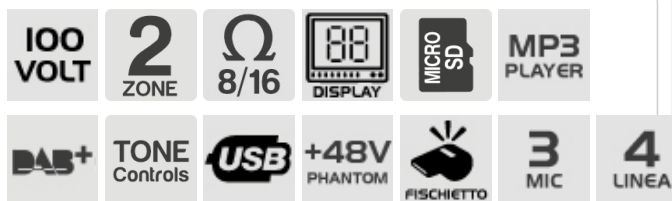

# KARMA®

— GLEMM — rídem —

SCHEDA TECNICA / TECHNICAL SHEET

## PAA 2480

Amplificatore 960W a 2 zone DAB

Amplificatore PA professionale con gestione di segnali a 100V ma anche a 8 -16Ohm. Dispone di 2 zone a matrice sui quali gestire 4 segnali di linea e 3 microfoni. Il modulo multimediale permette di riprodurre MP3 tramite USB, TF card o connessione bluetooth e incorpora un sofisticato ricevitore radio FM e DAB+ di ultima generazione. Gestisce un segnale d'allarme, effetto sirena e mute. Ogni ingresso  $\bar{A}$  regolabile in tonalit $\bar{A}$  alte e basse in modo indipendente. La potenza massima  $\bar{A}$  di 480W per zona.

Matrice	Si
Bluetooth	Si
Radio	FM e DAB+
Connettori Euroblock (Phoenix)	Si
Potenza RMS (W)	480
Multizona	2 zone
Mute x EVAC	Si
Potenza max a 8 Ohms	960 W
Impedenze supportate	8-16 Ohm
Gestione zone	E' in grado di gestire 2 zone
Funzione Voice priority	No
Funzione phantom	Si
Funzione Tel paging	No
Lettore Mp3	Si
Compatibile formato Mp3	Si, legge brani Mp3
Funzioni incluse	Include lettore USB con display
Sirena e fischietto	Funzione sirena
Connettori in ingresso	XLR + RCA
Connettori in uscita	Morsetti
N. ingressi line	4
Ingressi microfonici	3
Tensione costante	Supporta 100V
Rapporto S/N	Line >85dB, Mic > 72dB
Risposta in frequenza	60 Hz - 15 KHz (+/-3dB)
Colore	Nero
Peso netto (Kg)	9,6
Dimensioni ( L x H x P )	484 x 405 x 88 mm
Modalit $\bar{A}$ di alimentazione	110V - 220V