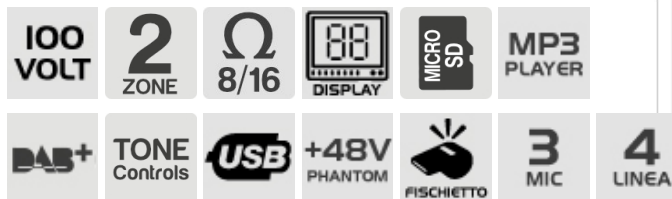

KARMA®

— GLEMM — rídem —

SCHEDA TECNICA / TECHNICAL SHEET

PAA 2240

Amplificatore 480W a 2 zone DAB

Amplificatore PA professionale con gestione di segnali a 100V ma anche a 8-16 Ohm. Dispone di 2 zone a matrice sui quali gestire 4 segnali di linea e 3 microfoni. Il modulo multimediale permette di riprodurre MP3 tramite USB, TF card o connessione bluetooth e incorpora un sofisticato ricevitore radio FM e DAB+ di ultima generazione. Gestisce un segnale d'allarme, effetto sirena e mute. Ogni ingresso \bar{A} regolabile in tonalit  alte e basse in modo indipendente. La potenza massima \bar{A} di 240W per zona.

Matrice	Si
Bluetooth	Si
Connettori Euroblock (Phoenix)	Si
Potenza RMS (W)	240
Multizona	2 zone
Mute x EVAC	Si
Potenza max a 8 Ohms	2 x 240W
Impedenze supportate	8-16 Ohm
Gestione zone	E' in grado di gestire 2 zone
Funzione Voice priority	No
Funzione phantom	Si
Funzione Tel paging	No
Lettore Mp3	Si
Compatibile formato Mp3	Si, legge brani Mp3
Funzioni incluse	Include lettore USB con display
Sirena e fischiotto	Funzione sirena
Ingombro a rack	2U
Connettori in ingresso	XLR + RCA
Connettori in uscita	Morsetti
N. ingressi line	4
Ingressi microfonici	3
Tensione costante	Supporta 100V
Rapporto S/N	Line >85dB, Mic > 72dB
Risposta in frequenza	60 Hz - 15 Khz (+/-3dB)
Colore	Nero
Peso netto (Kg)	6,6
Dimensioni (L x H x P)	484 x 405 x 88 mm
Modalit� di alimentazione	110V - 220V