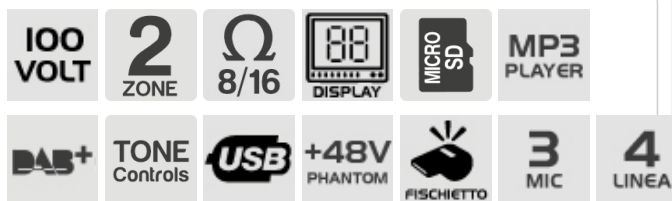

KARMA®

— GLEMM — rídem —

SCHEDA TECNICA / TECHNICAL SHEET

PAA 2240

Amplificatore 480W a 2 zone DAB

Amplificatore PA professionale con gestione di segnali a 100V ma anche a 8-16 Ohm. Dispone di 2 zone a matrice sui quali gestire 4 segnali di linea e 3 microfoni. Il modulo multimediale permette di riprodurre MP3 tramite USB, TF card o connessione bluetooth e incorpora un sofisticato ricevitore radio FM e DAB+ di ultima generazione. Gestisce un segnale d'allarme, effetto sirena e mute. Ogni ingresso \hat{A} regolabile in tonalit \hat{A} alte e basse in modo indipendente. La potenza massima \hat{A} di 240W per zona. Password BT: 0000 o 1234

Matrice	Si
Bluetooth	Si
Radio	FM e DAB+
Connettori Euroblock (Phoenix)	Si
Potenza RMS (W)	240
Multizona	2 zone
Mute x EVAC	Si
Potenza max a 8 Ohms	2 x 240W
Impedenze supportate	8-16 Ohm
Gestione zone	E' in grado di gestire 2 zone
Funzione Voice priority	No
Funzione phantom	Si
Funzione Tel paging	No
Lettore Mp3	Si
Compatibile formato Mp3	Si, legge brani Mp3
Funzioni incluse	Include lettore USB con display
Sirena e fischiotto	Funzione sirena
Ingombro a rack	2U
Connettori in ingresso	XLR + RCA
Connettori in uscita	Morsetti
N. ingressi line	4
Ingressi microfonici	3
Tensione costante	Supporta 100V
Rapporto S/N	Line >85dB, Mic > 72dB
Risposta in frequenza	60 Hz - 15 KHz (+/-3dB)
Colore	Nero
Peso netto (Kg)	6,6
Dimensioni (L x H x P)	484 x 405 x 88 mm
Modalit \hat{A} di alimentazione	110V - 220V