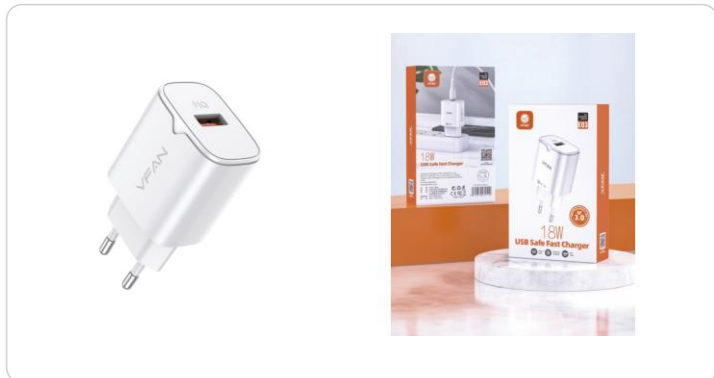

KARMA®

— GLEMM — rídem —

SCHEDA TECNICA / TECHNICAL SHEET

E 03

Caricatore USB - QC 18W - rapido

DOWNLOAD 

Scarica ora
il catalogo aggiornato

SCOPRI TUTTE LE NOVITÀ
SUL NOSTRO SITO

www.karmaitaliana.it

6971952432512

Caricatore da 18W con presa USB. Supporta lo standard di ricarica rapida Quick Charge 3.0 e dispone di specifici circuiti che lo proteggono da sovraccarichi e surriscaldamenti. Può gestire ricariche con le seguenti tensioni: 5V-3A / 9V-2A / 12V -1,5A

Potenza di ricarica	3A
Ricarica wireless	No
Porte in uscita	USB
Modalità di alimentazione	110V - 220V
Dimensioni (L x H x P)	42 x 90 x 25 mm
Peso netto (Kg)	0,04
Colore	Bianco

Karma Italiana srl si impegna affinché le informazioni contenute in questa scheda siano le più precise possibili. Allo scopo di migliorare i propri prodotti, Karma Italiana si riserva il diritto di apportare modifiche ai propri prodotti senza alcun preavviso. Tutti i prodotti Karma sono conformi alle normative vigenti dell'Unione Europea.