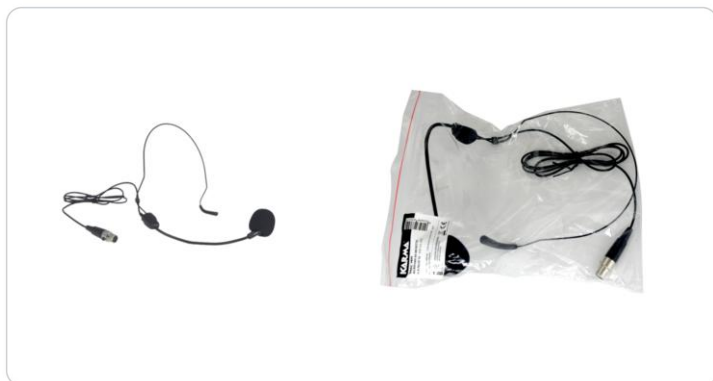

KARMA®

— GLEMM — rídem —

SCHEDA TECNICA / TECHNICAL SHEET

DMC 16H

Microfono ad archetto PALCO 16 miniXLR 3pin

MINI
XLR

DOWNLOAD 

Scarica ora
il catalogo aggiornato

SCOPRI TUTTE LE NOVITÀ
SUL NOSTRO SITO

www.karmaitaliana.it

8015439876210

Archetto ultraleggero con connettore mini XLR 3 pin.
Microfono a condensatore
Progettato per l'utilizzo in abbinamento ai radiomicrofoni
mod. PALCO 16, 16" compatibile con la quasi totalità dei
bodypack con connettore mini XLR 3pin. Cavo 1mt

Connettore	Mini XLR
Tipo di capsula	A condensatore
Lunghezza cavo	1mt
Peso netto (Kg)	0,028
Colore	Nero

Karma Italiana srl si impegna affinché le informazioni contenute in questa scheda siano le più precise possibili. Allo scopo di migliorare i propri prodotti, Karma Italiana si riserva il diritto di apportare modifiche ai propri prodotti senza alcun preavviso. Tutti i prodotti Karma sono conformi alle normative vigenti dell'Unione Europea.