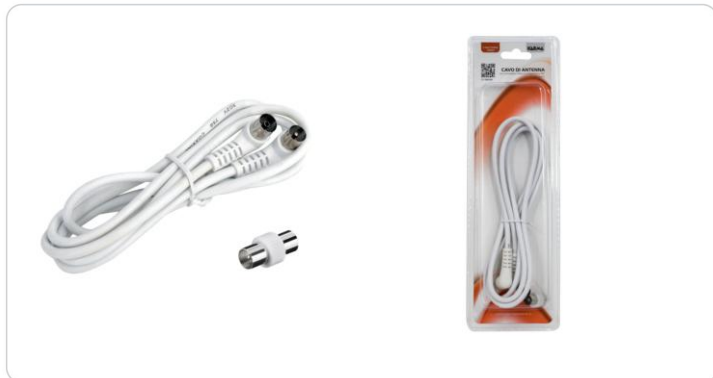

KARMA®

— GLEMM — rídem —

SCHEDA TECNICA / TECHNICAL SHEET

CV 8169W

Cavo antenna con spine 90 m/f - 1.5mt

Cavo di antenna classico m/f realizzato in colore bianco con una lunghezza di 1,5mt. Presenta un connettore femmina e uno maschio entrambi angolari per il minimo ingombro. Entrambi con diametro standard 9,5mm. La confezione blister include un adattatore maschio/maschio per utilizzare il cavo in ogni tipo di impiego.

Connettori di destra	1 presa TV 90°
Connettori di sinistra	1 spina TV 90°
Lunghezza cavo	1,5 mt
Schermatura	si
Diametro Cavo	5 mm
Conduttore interno	Rame
Impedenza	75 Ohm
sezione	5 mm
Colore	Bianco
Peso netto (Kg)	0,08
Dimensioni (L x H x P)	1500 x 25 x 15 mm
Note	Adattatore MM incluso