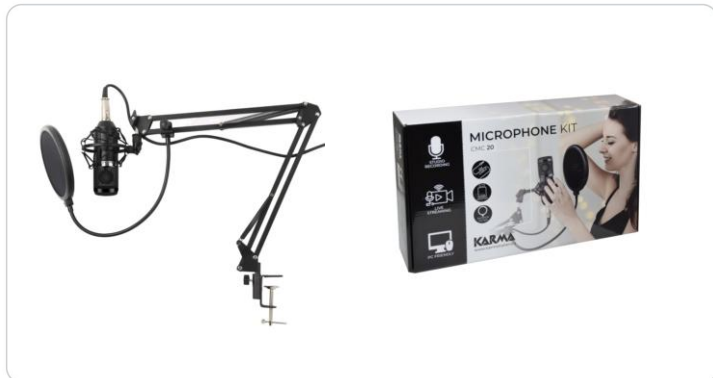

KARMA[®]

— GLEMM — rídem —

SCHEDA TECNICA / TECHNICAL SHEET

CMC 20

Kit microfono da studio

DOWNLOAD 

Scarica ora
il catalogo aggiornato

SCOPRI TUTTE LE NOVITÀ
SUL NOSTRO SITO

www.karmaitaliana.it

8015439210205

Nella confezione "A" presente sia il microfono a condensatore in stile studio di registrazione sia il braccio a triplo snodo applicabile a tavoli di qualsiasi genere e orientabile a piacimento. Il braccio termina con un supporto microfonico ammortizzato per l'alloggiamento del microfono stesso.

L'utilizzo senza l'adattatore jack/USB incluso, richiede l'alimentazione Phantom 48V esterna

Completa il Kit un pratico parasoffi che rende professionale l'uso di questo set microfonico.

Utile a cantanti e youtuber.

Lunghezza cavo	2,5 mt
Risposta in frequenza	20Hz - 20KHz
Sensibilità	-45dB±3dB (OdB=1V Pa,at 1kHz)
Materiale di costruzione	Metallo
Tipo di capsula	A condensatore
Colore	Nero
Peso netto (Kg)	1,15
Dimensioni (L x H x P)	150 x 900 x 150 mm
Note	Lunghezza bracci: 37 + 37 cm