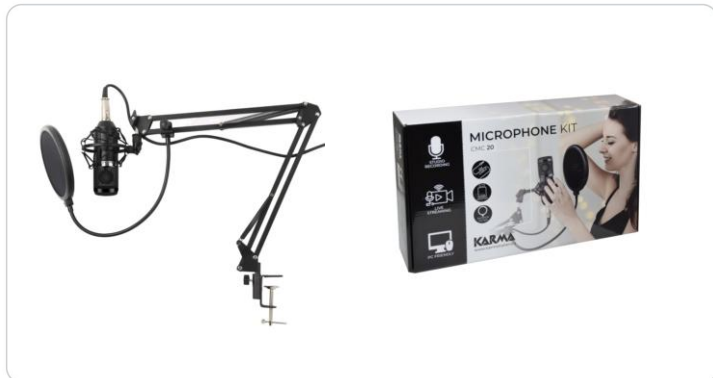

# KARMA®

— GLEMM — rídem —

SCHEDA TECNICA / TECHNICAL SHEET

## CMC 20

Kit microfono da studio

DOWNLOAD 

Scarica ora  
il catalogo aggiornato

SCOPRI TUTTE LE NOVITÀ  
SUL NOSTRO SITO

[www.karmaitaliana.it](http://www.karmaitaliana.it)

8015439210205

Nella confezione Ã presente sia il microfono a condensatore in stile studio di registrazione sia il braccio a triplo snodo applicabile a tavoli di qualsiasi genere e orientabile a piacimento. Il braccio termina con un supporto microfonico ammortizzato per l'alloggiamento del microfono stesso.

L'utilizzo senza l'adattatore jack/USB incluso, richiede l'alimentazione Phantom 48V esterna

Completa il Kit un pratico parasoffi che rende professionale l'uso di questo set microfonico.

Utile a cantanti e youtuber.

<b>Tipo di capsula</b>	A condensatore
<b>Materiale di costruzione</b>	Metallo
<b>Sensibilit�</b>	-45dB��3dB (OdB=1V Pa,at 1kHz)
<b>Risposta in frequenza</b>	20Hz - 20KHz
<b>Lunghezza cavo</b>	2,5 mt
<b>Dimensioni ( L x H x P )</b>	150 x 900 x 150 mm
<b>Note</b>	Lunghezza bracci: 37 + 37 cm
<b>Peso netto (Kg)</b>	1,15
<b>Colore</b>	Nero