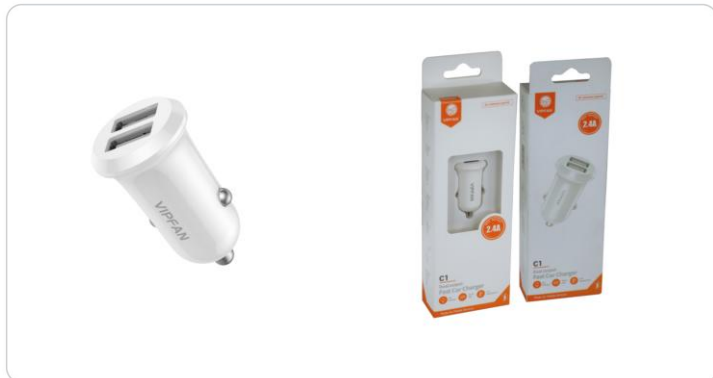

KARMA®

— GLEMM — rídem —

SCHEDA TECNICA / TECHNICAL SHEET

DC C1W

Caricatore da auto doppio USB

DOWNLOAD 

Scarica ora
il catalogo aggiornato

SCOPRI TUTTE LE NOVITÀ
SUL NOSTRO SITO

www.karmaitaliana.it

6971952430525

Caricatore per prese accendisigari. Di ottima qualità, è realizzato in robusto ABS di colore bianco. Presenta doppia presa USB per la ricarica rapida dei vostri apparecchi con un'uscita totale di 3,1A. Supporta lo standard di ricarica rapida Quick Charge 3.0.

Ricarica wireless	No
Potenza di ricarica	3A
Porte in uscita	2 x USB
Modalità di alimentazione	12V - 24V
Dimensioni (L x H x P)	3 x 5 x 3 cm
Peso netto (Kg)	0,022
Colore	Bianco

Karma Italiana srl si impegna affinché le informazioni contenute in questa scheda siano le più precise possibili. Allo scopo di migliorare i propri prodotti, Karma Italiana si riserva il diritto di apportare modifiche ai propri prodotti senza alcun preavviso. Tutti i prodotti Karma sono conformi alle normative vigenti dell'Unione Europea.