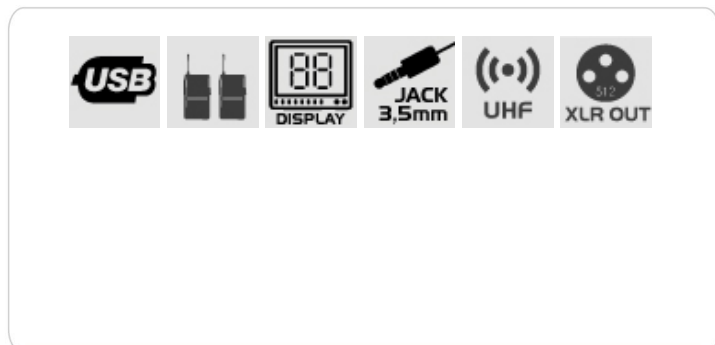

## SET 8202LAV

Doppio radiomicrofono UHF con archetto

DOWNLOAD 

Scarica ora  
il catalogo aggiornato

SCOPRI TUTTE LE NOVITÀ  
SUL NOSTRO SITO

[www.karmaitaliana.it](http://www.karmaitaliana.it)

8015439282035

Doppio radiomicrofono ad archetto operante in banda UHF. Sia i microfoni che la base ricevente sono provvisti di display per il controllo della frequenza operativa e del livello di carica della batteria.

La base ricevente è alimentata da una comune presa USB (cavo e alimentatore in dotazione). Grazie a questa peculiarità è collegabile a diffusori amplificati, a mixer, power bank, notebook o a qualsiasi apparecchio disponga di presa USB. Altra caratteristica esclusiva è di poter cambiare la frequenza operativa (16 canali disponibili) direttamente dal microfono senza doverlo fare sulla base. Le pratiche prese sia XLR che tramite Jack 6,3mm consentono il collegamento della ricevente nel modo più semplice e professionale.