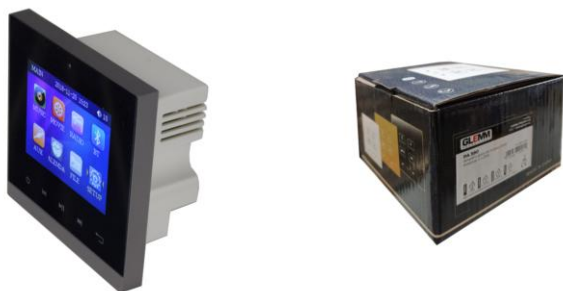

# KARMA®

— GLEMM — rídem —

SCHEDA TECNICA / TECHNICAL SHEET

## PA 580

Amplificatore 2 x 25W Color Display

DOWNLOAD 

Scarica ora  
il catalogo aggiornato

SCOPRI TUTTE LE NOVITÀ  
SUL NOSTRO SITO

[www.karmaitaliana.it](http://www.karmaitaliana.it)

8015439005801

Rivoluzionario amplificatore da incasso per impiego in negozi, abitazioni e ovunque si renda necessario un amplificatore discreto ed elegante. L'ampio display permette di gestire le numerose funzioni, settabili anche da telecomando.

Dispone di ricevitore bluetooth, lettore MP3 da micro SD e gestisce un segnale audio ausiliario.

Può riprodurre video, e addirittura "possibile PROGRAMMARE l'accensione e lo spegnimento automatico.

Uno screensaver salvaguarda il display. E' in grado di gestire 2 diffusori da 25W.

Richiede scatola di plastica a muro mod. 86HS70 (fornita in dotazione).

Matrice	No
Bluetooth	Ver. 5.0
Potenza RMS (W)	2 x 13W
Multizona	No
Potenza max a 8 Ohms	50W
Impedenze supportate	8 Ohms
Funzione Voice priority	No
Funzione phantom	No
Lettore Mp3	Si
Compatibile formato Mp3	Si, legge brani Mp3
Connettori in uscita	Morsetti
Connettori in ingresso	morsetti
Ingressi microfonici	0
N. ingressi line	1
Risposta in frequenza	20Hz - 20KHz
Colore	Nero
Peso netto (Kg)	0,176
Dimensioni ( L x H x P )	85 x 85 x 45 mm
Modalità di alimentazione	220V