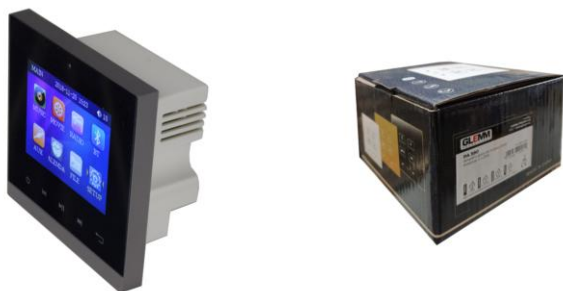

# KARMA®

— GLEMM — rídem —

SCHEDA TECNICA / TECHNICAL SHEET

## PA 580

Amplificatore 2 x 25W Color Display

DOWNLOAD 

Scarica ora  
il catalogo aggiornato

SCOPRI TUTTE LE NOVITÀ  
SUL NOSTRO SITO

[www.karmaitaliana.it](http://www.karmaitaliana.it)

8015439005801

Rivoluzionario amplificatore da incasso per impiego in negozi, abitazioni e ovunque si renda necessario un amplificatore discreto ed elegante. L'ampio display permette di gestire le numerose funzioni, settabili anche da telecomando.

Dispone di ricevitore bluetooth, lettore MP3 da micro SD e gestisce un segnale audio ausiliario.

Può riprodurre video, e addirittura è possibile PROGRAMMARE l'accensione e lo spegnimento automatico.

Uno screensaver salvaguarda il display. E' in grado di gestire 2 diffusori da 25W.