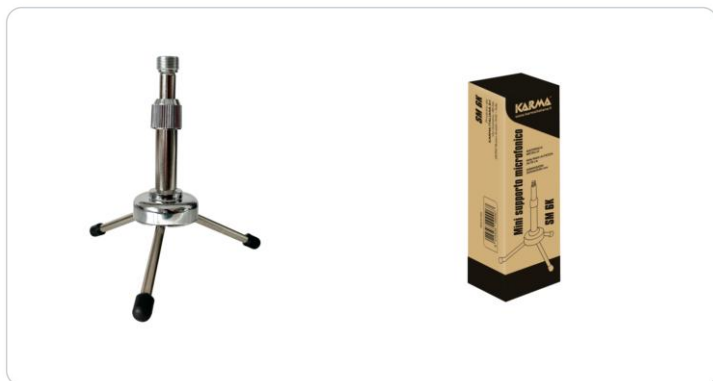

KARMA®

— GLEMM — rídem —

SCHEDA TECNICA / TECHNICAL SHEET

SM 6K

Mini supporto microfonico

METALLO

DOWNLOAD 

Scarica ora
il catalogo aggiornato

SCOPRI TUTTE LE NOVITÀ
SUL NOSTRO SITO

www.karmaitaliana.it

8015439090067

Mini supporto microfonico realizzato interamente in metallo.
E' regolabile in altezza da 14 a 19 cm e presenta vite filettate sulla parte superiore per il fissaggio di pinze microfoniche.

Tipo di supporto	Da tavolo
Altezza min e max	14 - 19 cm
Materiale di costruzione	Metallo
Dimensioni (L x H x P)	30 x 140 x 30 mm
Peso netto (Kg)	0,26
Colore	Silver

Karma Italiana srl si impegna affinché le informazioni contenute in questa scheda siano le più precise possibili. Allo scopo di migliorare i propri prodotti, Karma Italiana si riserva il diritto di apportare modifiche ai propri prodotti senza alcun preavviso. Tutti i prodotti Karma sono conformi alle normative vigenti dell'Unione Europea.