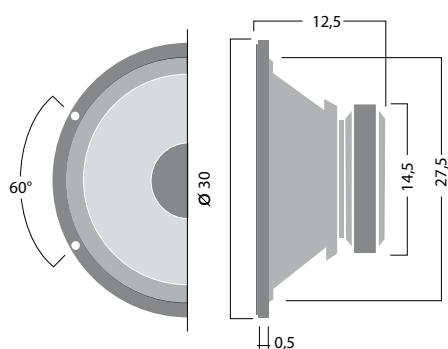

Woofers ultraleggeri con cestello in metallo

WF 208

Potenza max: **200W**
Potenza Rms: **100W**
Impedenza: **8 Ohms**
Dimensione Woofer (cm): **18cm**
Dimensione woofer (pollici): **7**
Magnete: **20 oz**
Rendimento: **92db**
Risp. in frequenza: **55Hz-8KHz**
Struttura cestello: **metallo**

WF 210

Potenza max: **250W**
Potenza Rms: **125W**
Impedenza: **8 Ohms**
Dimensione Woofer (cm): **23cm**
Dimensione woofer (pollici): **9**
Magnete: **30 oz**
Rendimento: **92db**
Risp. in frequenza: **50Hz-8KHz**
Struttura cestello: **metallo**

WF 212

Potenza max: **300W**
Potenza Rms: **150W**
Impedenza: **8 Ohms**
Dimensione Woofer (cm): **27,5cm**
Dimensione woofer (pollici): **12**
Magnete: **40 oz**
Rendimento: **95db**
Risp. in frequenza: **45Hz-7KHz**
Struttura cestello: **metallo**

WF 215

Potenza max: **400W**
Potenza Rms: **200W**
Impedenza: **8 Ohms**
Dimensione Woofer (cm): **35cm**
Dimensione woofer (pollici): **14**
Magnete: **50 oz**
Rendimento: **95db**
Risp. in frequenza: **40Hz-5,5KHz**
Struttura cestello: **metallo**