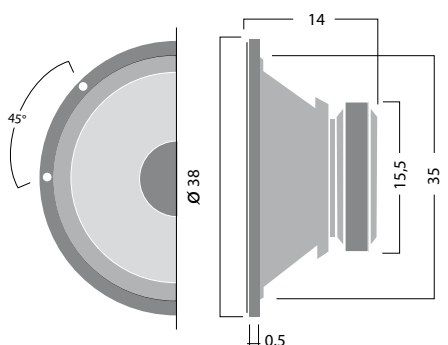

Woofers ultraleggeri con cestello in metallo

WF 208

Potenza max: **200W**
Potenza Rms: **100W**
Impedenza: **8 Ohms**
Dimensione Woofer (cm): **18cm**
Dimensione woofer (pollici): **7**
Magnete: **20 oz**
Rendimento: **92db**
Risp. in frequenza: **55Hz-8KHz**
Struttura cestello: **metallo**

WF 210

Potenza max: **250W**
Potenza Rms: **125W**
Impedenza: **8 Ohms**
Dimensione Woofer (cm): **23cm**
Dimensione woofer (pollici): **9**
Magnete: **30 oz**
Rendimento: **92db**
Risp. in frequenza: **50Hz-8KHz**
Struttura cestello: **metallo**

WF 212

Potenza max: **300W**
Potenza Rms: **150W**
Impedenza: **8 Ohms**
Dimensione Woofer (cm): **27,5cm**
Dimensione woofer (pollici): **12**
Magnete: **40 oz**
Rendimento: **95db**
Risp. in frequenza: **45Hz-7KHz**
Struttura cestello: **metallo**

WF 215

Potenza max: **400W**
Potenza Rms: **200W**
Impedenza: **8 Ohms**
Dimensione Woofer (cm): **35cm**
Dimensione woofer (pollici): **14**
Magnete: **50 oz**
Rendimento: **95db**
Risp. in frequenza: **40Hz-5,5KHz**
Struttura cestello: **metallo**