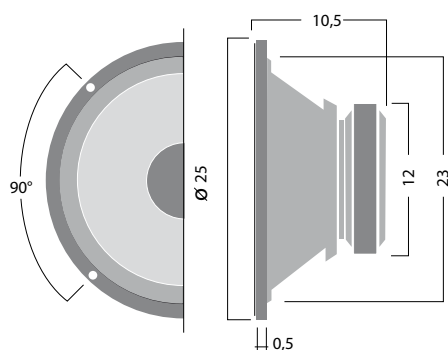

Woofers ultraleggeri con cestello in metallo

WF 208

Potenza max: **200W**
Potenza Rms: **100W**
Impedenza: **8 Ohms**
Dimensione Woofer (cm): **18cm**
Dimensione woofer (pollici): **7**
Magnete: **20 oz**
Rendimento: **92db**
Risp. in frequenza: **55Hz-8KHz**
Struttura cestello: **metallo**

WF 210

Potenza max: **250W**
Potenza Rms: **125W**
Impedenza: **8 Ohms**
Dimensione Woofer (cm): **23cm**
Dimensione woofer (pollici): **9**
Magnete: **30 oz**
Rendimento: **92db**
Risp. in frequenza: **50Hz-8KHz**
Struttura cestello: **metallo**

WF 212

Potenza max: **300W**
Potenza Rms: **150W**
Impedenza: **8 Ohms**
Dimensione Woofer (cm): **27,5cm**
Dimensione woofer (pollici): **12**
Magnete: **40 oz**
Rendimento: **95db**
Risp. in frequenza: **45Hz-7KHz**
Struttura cestello: **metallo**

WF 215

Potenza max: **400W**
Potenza Rms: **200W**
Impedenza: **8 Ohms**
Dimensione Woofer (cm): **35cm**
Dimensione woofer (pollici): **14**
Magnete: **50 oz**
Rendimento: **95db**
Risp. in frequenza: **40Hz-5,5KHz**
Struttura cestello: **metallo**