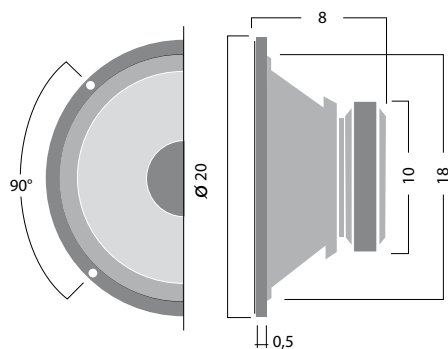

Woofers ultraleggeri con cestello in metallo

WF 208

Potenza max: **200W**
Potenza Rms: **100W**
Impedenza: **8 Ohms**
Dimensione Woofer (cm): **18cm**
Dimensione woofer (pollici): **7**
Magnete: **20 oz**
Rendimento: **92db**
Risp. in frequenza: **55Hz-8KHz**
Struttura cestello: **metallo**

WF 210

Potenza max: **250W**
Potenza Rms: **125W**
Impedenza: **8 Ohms**
Dimensione Woofer (cm): **23cm**
Dimensione woofer (pollici): **9**
Magnete: **30 oz**
Rendimento: **92db**
Risp. in frequenza: **50Hz-8KHz**
Struttura cestello: **metallo**

WF 212

Potenza max: **300W**
Potenza Rms: **150W**
Impedenza: **8 Ohms**
Dimensione Woofer (cm): **27,5cm**
Dimensione woofer (pollici): **12**
Magnete: **40 oz**
Rendimento: **95db**
Risp. in frequenza: **45Hz-7KHz**
Struttura cestello: **metallo**

WF 215

Potenza max: **400W**
Potenza Rms: **200W**
Impedenza: **8 Ohms**
Dimensione Woofer (cm): **35cm**
Dimensione woofer (pollici): **14**
Magnete: **50 oz**
Rendimento: **95db**
Risp. in frequenza: **40Hz-5,5KHz**
Struttura cestello: **metallo**