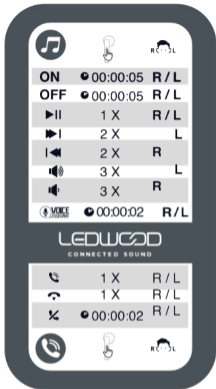

For iOS / Android
For Tablets & Smartphones

VEGA

**SENSITIVE
TOUCH**

IPX3

LEDWOOD

SAS Churchill - 20 rue St Gilles - 75003 Paris - France

ON/OFF

1
☀ ROSSO

ACCOPIAMENTO

(R) Lampeggia solo una o due volte

(L) Lampeggia in rosso di continuo per indicare l'accoppiamento dei due auricolari

5 CARICAMENTO

L'alimentazione fornita dal caricatore deve essere compresa tra un minimo di 0,5 Watt per l'apparecchiatura e un massimo di 10 Watt per ottenere la massima velocità di ricarica.