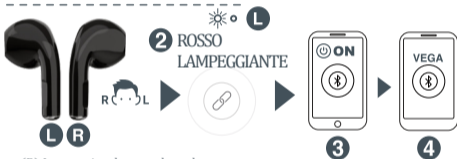

ACCOPIAMENTO

(R) Lampeggia solo una o due volte

(L) Lampeggia in rosso di continuo per indicare l'accoppiamento dei due auricolari

5 CARICAMENTO

L'alimentazione fornita dal caricatore deve essere compresa tra un minimo di 0,5 Watt per l'apparecchiatura e un massimo di 10 Watt per ottenere la massima velocità di ricarica.