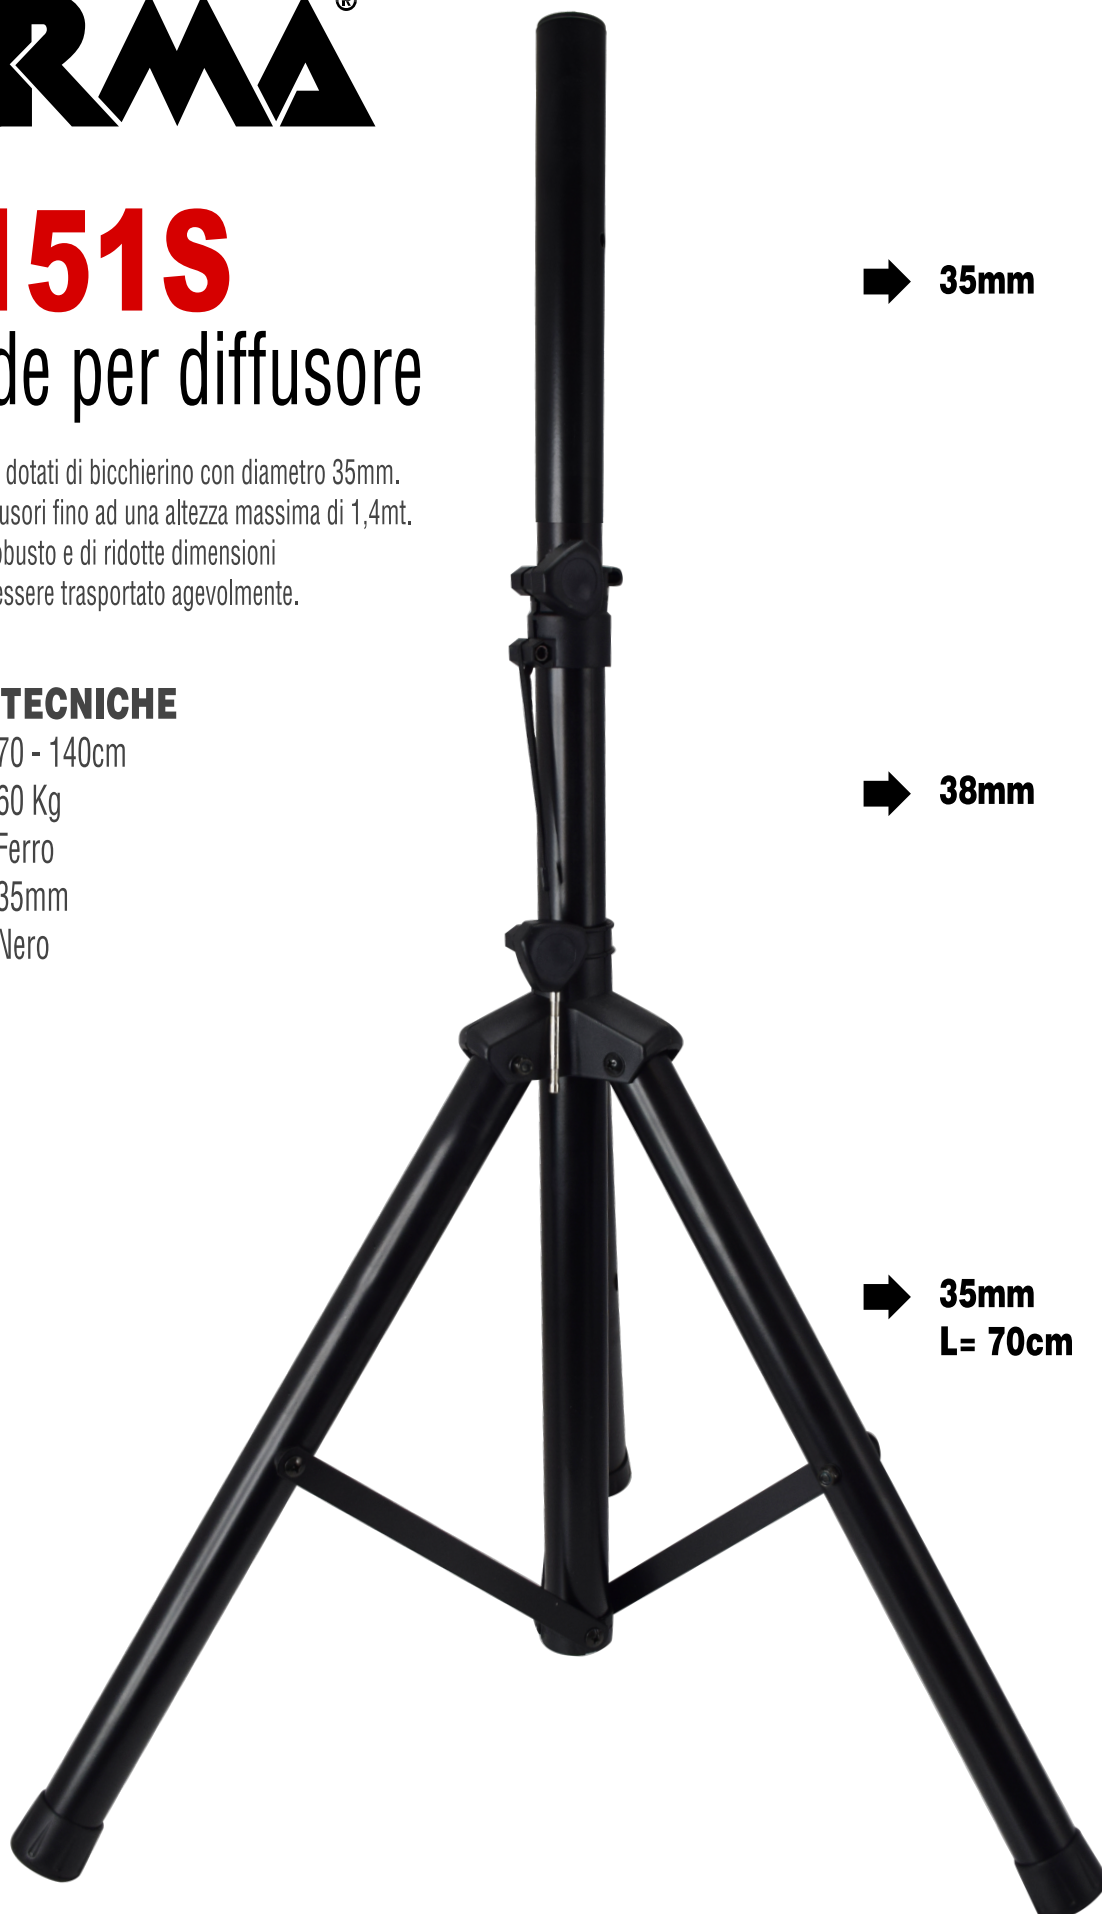

KARMA[®]

TL 151S

Treppiede per diffusore

Treppiede per diffusori dotati di bicchierino con diametro 35mm.
Permette di evare i diffusori fino ad una altezza massima di 1,4mt.
Realizzato in ferro, è robusto e di ridotte dimensioni
che gli consentono di essere trasportato agevolmente.

SPECIFICHE TECNICHE

Altezza Massima: 70 - 140cm

Carico Massimo: 60 Kg

Materiale: Ferro

Diametro tubo: 35mm

Colore: Nero

➔ 35mm

➔ 38mm

➔ 35mm
L= 70cm