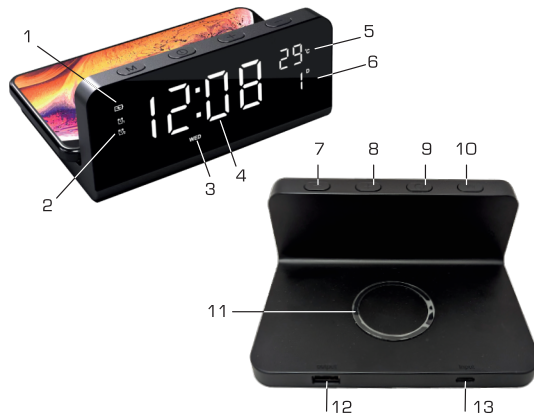

www.karmaitaliana.it