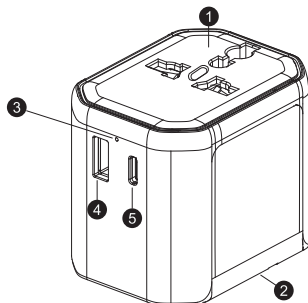

ADATTATORE UNIVERSALE CON 2 USB UNIVERSAL TRAVEL ADAPTER WITH 2 USB

① Multipresa

② Spina US/AU/UK/EU

③ Indicatore LED

LED acceso fisso: funzionamento normale
LED non si accende

1. Possibile sovraccarico, scollegate un dispositivo e ricontrollate il led.

④ Porta USB-A

⑤ Porta USB TipoC

① Multi-socket

② US/AU/UK/EU Plugs

③ LED Indicator

LED steady on: normal operation
LED does not light:

1. Possible overload, unplug one device and check status indicator again.

2. Fuse burned-out, please check the fuse.

④ USB-A Port

⑤ USB Type-C Port

CARATTERISTICHE

- Questo adattatore da viaggio è dotato di una multipresa e di vari tipi di spina, che si adattano alle prese di diversi paesi. Grazie a un dispositivo di sicurezza solo la spina utilizzata viene alimentata.
- Presenta inoltre una porta USB-A e una porta USB-C per l'alimentazione o la ricarica di dispositivi come telefoni o tablet.
- Nella confezione è incluso un cavo di ricarica USB TipoC.

COME UTILIZZARE L'ADATTATORE

Per estrarre la spina prescelta fate scorrere il tasto corrispondente finché la spina fuoriesce completamente. Se necessario regolate l'inclinazione delle lamelle.

Per ritrarre la spina premete lievemente e riportate il tasto nella posizione iniziale finché questo risulterà bloccato.

FEATURES

- This travel adapter comes with a multi-socket and several types of plugs, which can fit all outlets in different countries. The safety function switch ensures that only one plug energized.
- It also features a USB-A and a USB-C port to power or recharge devices, such as smartphones or tablets.
- USB Type-C charging cable included.

HOW TO USE THE ADAPTER

To pull out the plug you need, slide the corresponding button until the plug comes out completely.

If necessary turn the blades to the correct position.

To retract the plug, slightly press and return the button to its initial position until it is locked.

SOSTITUZIONE FUSIBILE FUSE REPLACEMENT

1. Estrarre il porta fusibile
2. Sostituite il fusibile con uno con queste caratteristiche: 240Vac 10A, 6.3*25.4mm, standard BS1362

1. Take out fuse holder
2. Replace fuse with one of the same type: 240Vac 10A, 6.3*25.4mm, BS1362 type.

Precauzioni e avvertenze

Questo prodotto adatta la presa, ma NON converte la tensione. Controllate che l'apparecchio collegato abbia un voltaggio compatibile con la presa a muro.

Non esponete il prodotto a pioggia, umidità o alte temperature.

Non inserite altri adattatori in questo dispositivo. Non aprite, smontate o modificate il prodotto. In caso di utilizzo improprio esiste il pericolo di una scarica elettrica. Scollegate l'adattatore dalla presa quando non è in uso o per sostituire il fusibile.

Cautions and warnings