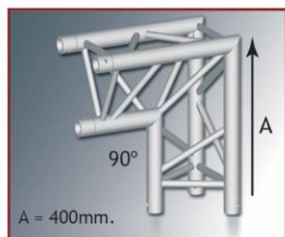

## A 30404

Angolo TRIO 220 2 vie vert. 90

Angolo per strutture truss TRIO DECO 220

Tubo in alluminio estruso

Angolo: 90° verticale

Dimensioni: 40 x 40 cm

Peso: 3 kg

Per preventivi di strutture truss o informazioni più dettagliate rivolgersi ai nostri uffici