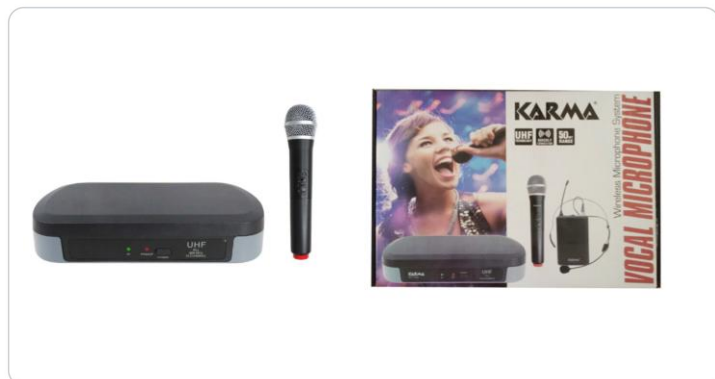

KARMA®

— GLEMM — rídem —

SCHEDA TECNICA / TECHNICAL SHEET

SET 7300

Radiomicrofono palmare UHF

Di nuova generazione, utilizza un circuito progettato per ottenere la massima resa in termini di stabilità di segnale e qualità audio. Compatto e senza antenne, è in grado di operare in un raggio di oltre 50mt su uno dei 16 canali UHF disponibili. Il connettore in uscita è di tipo Jack 6.3mm. E' composto dalla base ricevente e da un microfono palmare trasmittente.

Connettori in uscita	Jack 6,3mm
Circuito diversity	No
Frequenza operativa	UHF
Display	No
Raggio di azione	50 mt
Dimensione base ricevente	185 x 40 x 100 mm
Peso Archetto	0,068
Peso microfono palmare	0,215
Risposta in frequenza	60hz - 18KHz(+/-3dB)
Valigia di trasporto	Non prevista
Colore	Grigio-nero
Peso (Kg)	0,200
Dimensioni Prodotto	185 x 40 x 102 mm
Alimentazione	110V - 220V