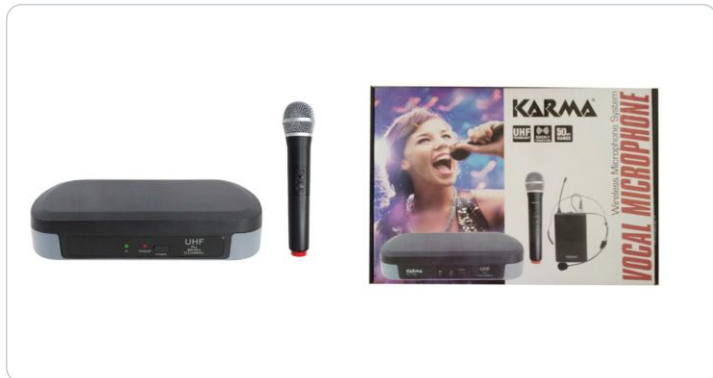

KARMA®

— GLEMM — rídem —

SCHEDA TECNICA / TECHNICAL SHEET

SET 7300

Radiomicrofono palmare UHF

Di nuova generazione, utilizza un circuito progettato per ottenere la massima resa in termini di stabilità di segnale e qualità audio. Compatto e senza antenne, è in grado di operare in un raggio di oltre 50mt su uno dei 16 canali UHF disponibili. Il connettore in uscita è di tipo Jack 6.3mm. E' composto dalla base ricevente e da un microfono palmare trasmittente.

Connettori in uscita	Jack 6,3mm
Circuito diversity	No
Frequenza operativa	UHF
Display	No
Raggio di azione	50 mt
Dimensione base ricevente	185 x 40 x 100 mm
Peso Archetto	0,068
Peso microfono palmare	0,215
Risposta in frequenza	60hz - 18KHz(+/-3dB)
Valigia di trasporto	Non prevista
Colore	Grigio-nero
Peso (Kg)	0,200
Dimensioni Prodotto	185 x 40 x 102 mm
Alimentazione	110V - 220V