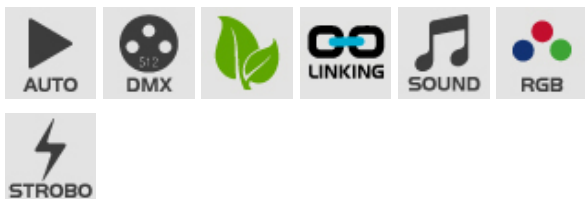

KARMA®

— GLEMM — rídem —

SCHEDA TECNICA / TECHNICAL SHEET

DJ 358LED

Effetto luce a led

VIDEO

Inquadra il QR con il tuo smartphone per visualizzare il video del prodotto. Il software per leggere i QR è disponibile gratuitamente per tutti i tipi di telefoni provvisti di fotocamera. Visita la sezione FAQ del nostro sito per ulteriori informazioni

DOWNLOAD 

Scarica ora
il catalogo aggiornato

SCOPRI TUTTE LE NOVITÀ
SUL NOSTRO SITO

www.karmaitaliana.it

8015439203580

Una semisfera che proietta raggi multicolori in continua rotazione, creando effetti suggestivi in tutto l'ambiente circostante. Posizionabile su qualsiasi superficie oppure fissabile a parete o soffitto. Il consumo ridottissimo e la lunga durata dei 6 leds da 1W utilizzati lo rendono idoneo per i tuoi party. Funzionamento DMX, a tempo di musica, ma anche in automatico o master/slave.

Tipo di apparecchio	Effetto luce
Numero leds	6 x 1W
Numero leds	da 4 a 9 leds
Sorgente luminosa	Led 1W (RoGoB)
Numero canali gestiti	6
Tipo di funzionamento	Automatico + tempo di musica + DMX + master slave
Compatibile DMX	Sì
Connettori in uscita	XLR
Connettori in ingresso	XLR
Angolo di copertura	180°
Funzione Strobo	Sì, 5 in grado di ricreare l'effetto stroboscopico
Staffa di fissaggio	Dispone di staffa di fissaggio
Colore	Nera
Peso netto (Kg)	2,5
Dimensioni (L x H x P)	185 x 180 x 150 mm
Modalità di alimentazione	110V - 220V