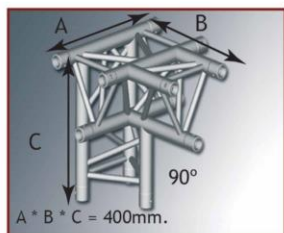

KARMA®

— GLEMM — rídem —

SCHEDA TECNICA / TECHNICAL SHEET

A 31204

Angolo TRIO 220

4d = 3x90° or / 1 vert

DOWNLOAD 

Scarica ora
il catalogo aggiornato