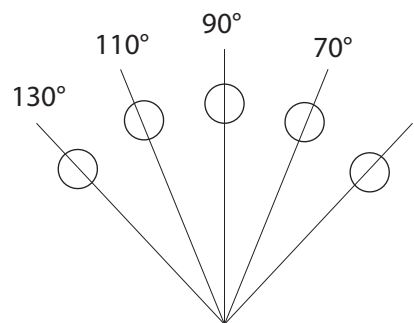

# KARMA<sup>®</sup>

ROTAZIONE ORIZZONTALE: 180° Max

## SP 113

ESTENSIONE ESTERNA MAX 43cm - MIN 32,5 cm