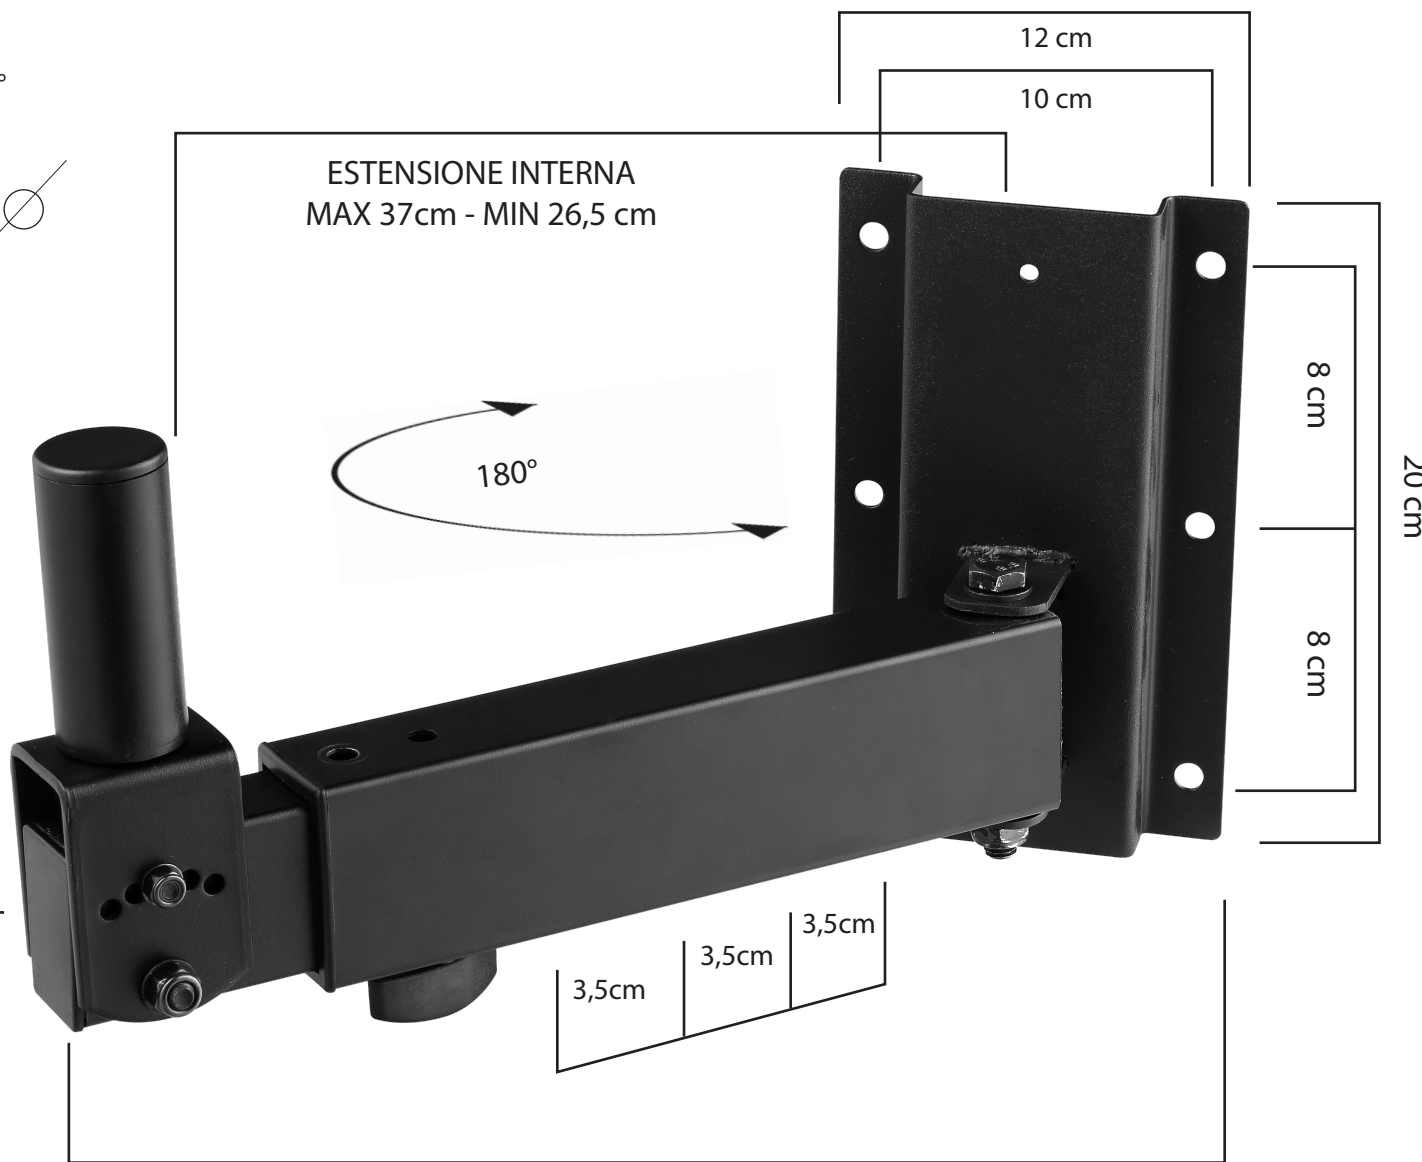

# KARMA<sup>®</sup>

ROTAZIONE ORIZZONTALE: 180° Max

## SP 113

ESTENSIONE ESTERNA MAX 43cm - MIN 32,5 cm