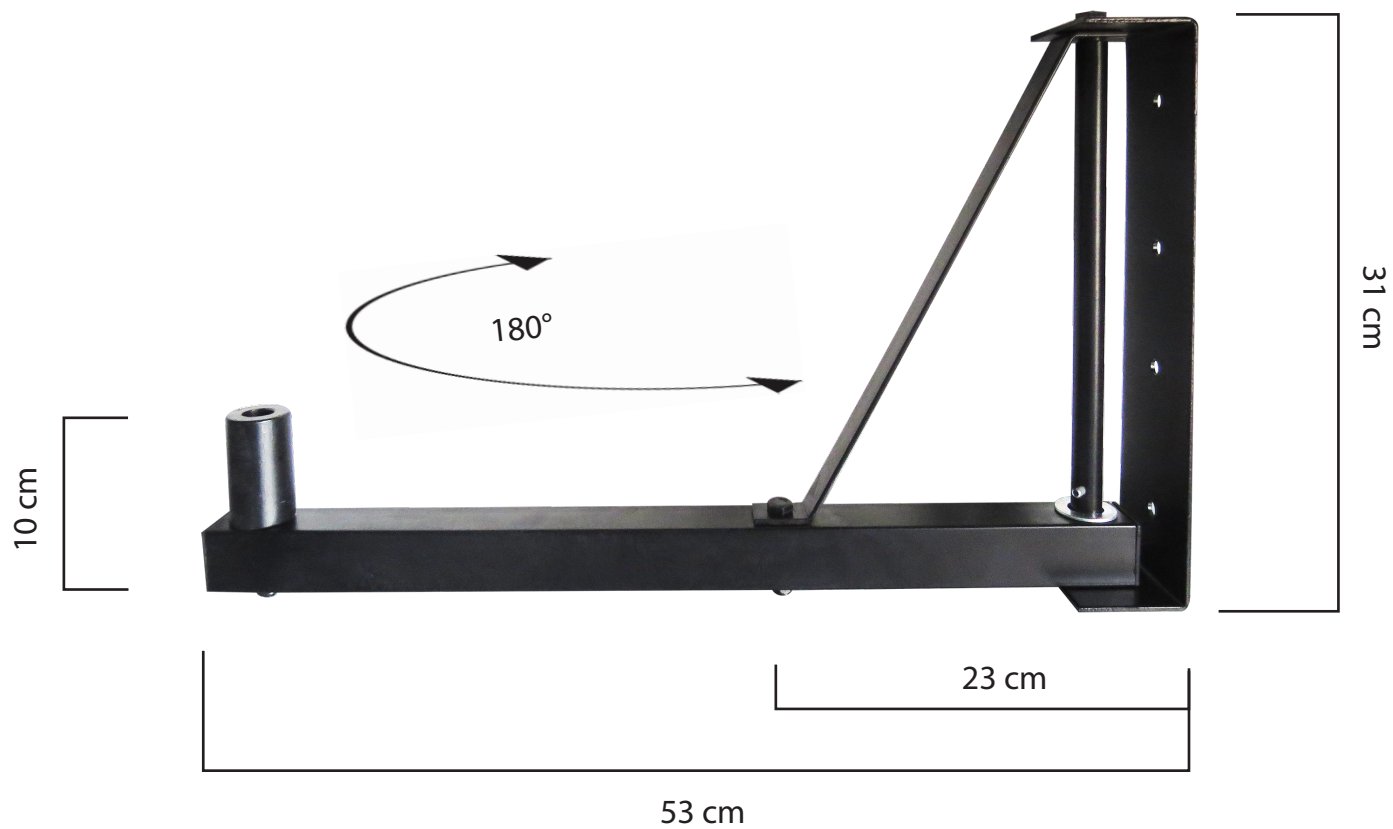

**KARMA<sup>®</sup>**

SP 111

ROTAZIONE ORIZZONTALE: 180° Max