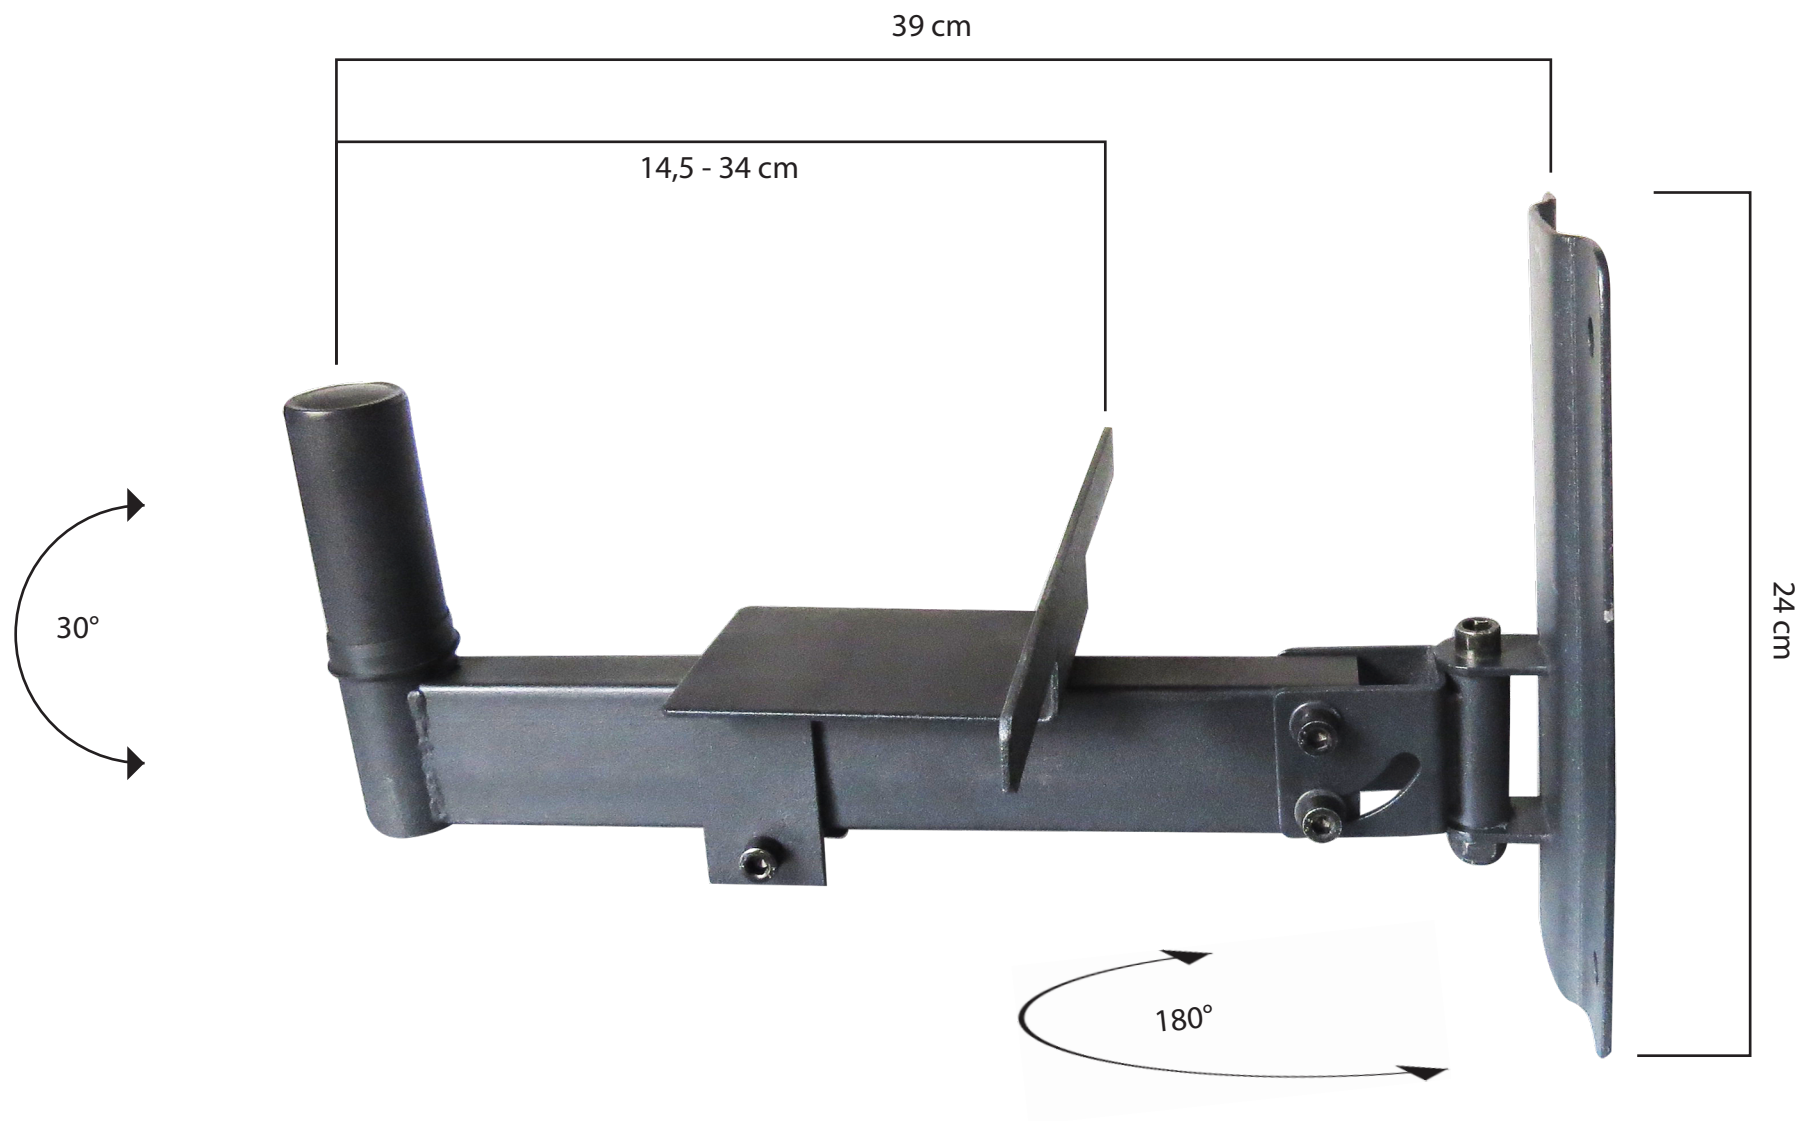

# SP 109T

ROTAZIONE VERTICALE: 30°  
ROTAZIONE ORIZZONTALE: 180° Max